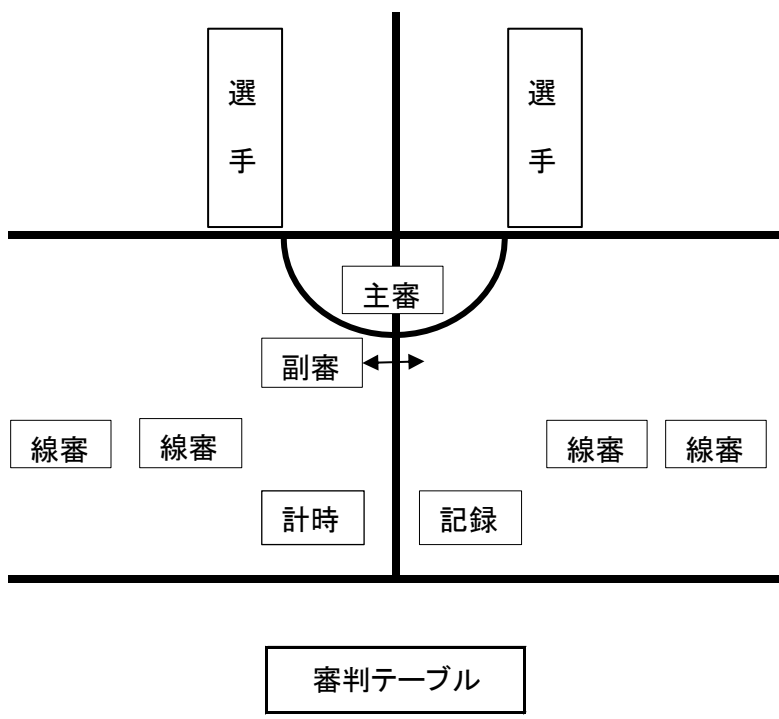

< 試合開始整列時 >