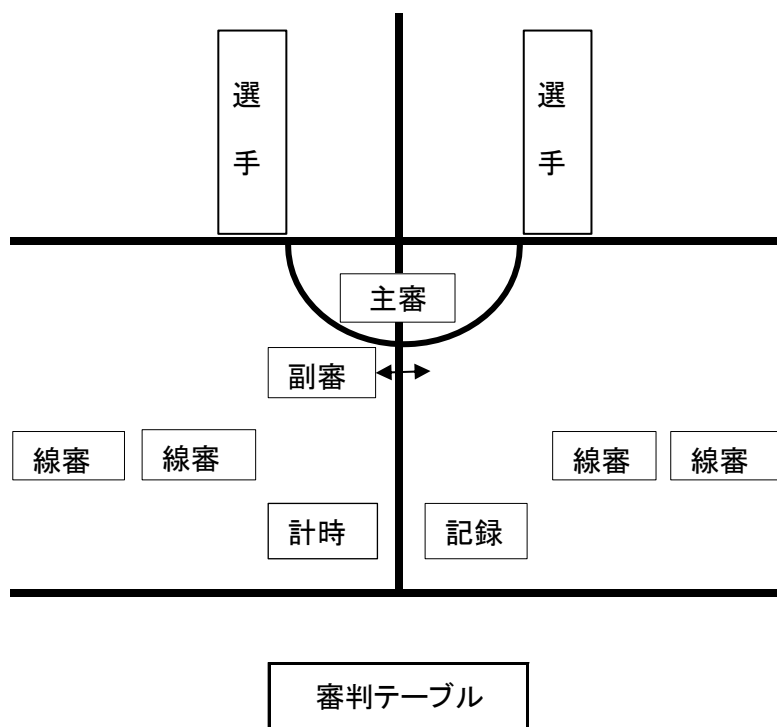

## <主審>

選手集合

(選手が近付いたらサークルを指す)

アウト(当該者をさしてから)挙手

セーフ

ラインクロス

ラインオーバー

ボールデッド

## <副審>

ダイレクト

引き分け

ボールバック

1分前

メンバーチェンジ

タイム

アウト

セーフ

ラインクロス

ワンタッチ

<線審>

アウト(当該者をさす)

セーフ

ラインクロス

ボールデッド

ワンタッチ

キャリング

< 試合開始整列時 >

<計時>

スタート

服装：上着は松戸市審判団指定のポロシャツ。ズボンは紺か黒の無地推奨。指定の帽子。白手袋。